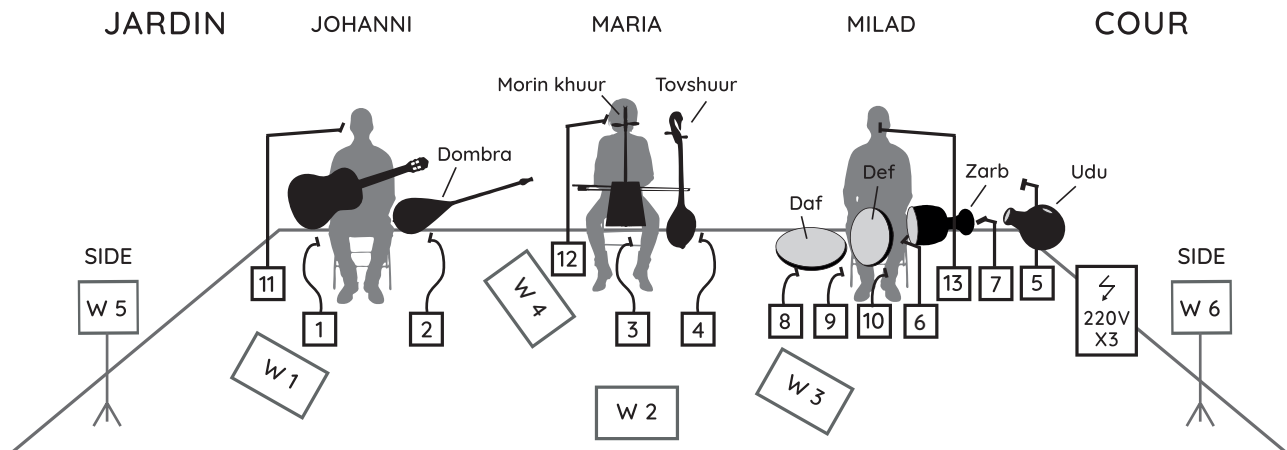

Tranche	Instrument	Fourni par le groupe	Demandé *	Pied
1	Guitare	T.Bone Ovide CC 100 **	Alim phantom (48V)	—
2	Dombra	T.Bone Ovide CC 100	Alim phantom (48V)	—
3	Morin khuur		DPA 4099 G	—
4	Tovshuur	DPA 4060	Alim phantom (48V)	—
5	Udu		KM 184	Petit
6	Zarb Peau		KM 184	Petit
7	Zarb Low		M 88	Petit
8	Daf 1	T.Bone Ovide CC 100	Alim phantom (48V)	—
9	Daf 2	T.Bone Ovide CC 100	Alim phantom (48V)	—
10	Def	T.Bone Ovide CC 100	Alim phantom (48V)	—
11	Voix Johanni		KMS 105	Grand
12	Voix Maria		KMS 105	Grand
13	Voix Milad		B 58	Grand

## PERIPHERIQUE FAÇADE

2 canaux d'EQ 31 bandes pour la façade / 6 canaux d'EQ 31 bandes pour les retours

4 compresseurs (DBX ou équivalent) / Lecteur CD

## RETOURS

Minimum : 4 retours. Idéal : 4 + 2 side fills. Enceintes identiques. W2 et W4 sur même circuit (Maria a 2 positions). les autres sur circuits indépendants. De préférence, retour coaxial, Type : MTD 115.

### JOHANNI

Guitare

Dombra